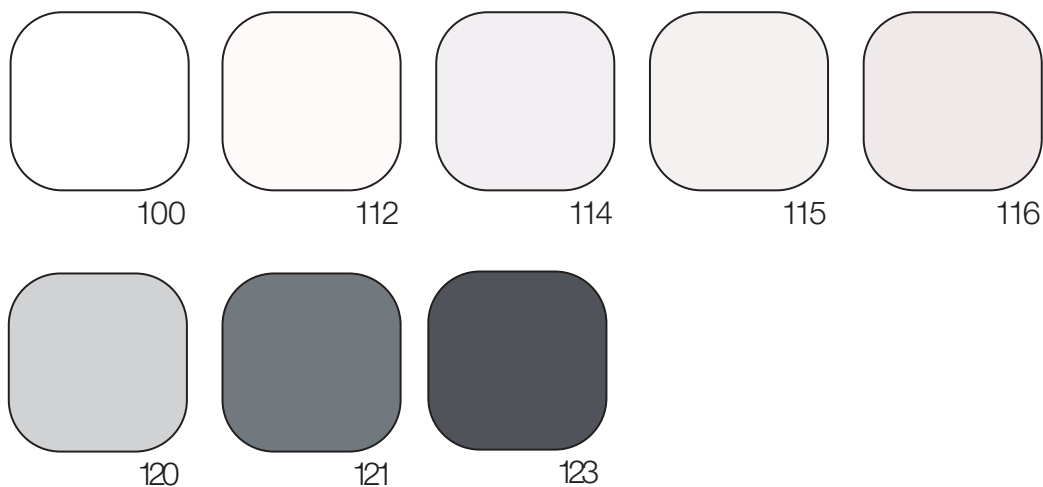

# supercolour kolory fug

Kolor spoiny ma znaczący wpływ na końcowy rezultat.

Fuga mira supercolour jest dostępna w następujących kolorach:

Cyfrowy wzornik kolorów i jego druk nie oddają barwy i struktury ze 100% poprawnością. Wzornik kolorów jest tylko orientacyjny. Poproś przy okazji o próbki kolorów fug mira.

**mira**